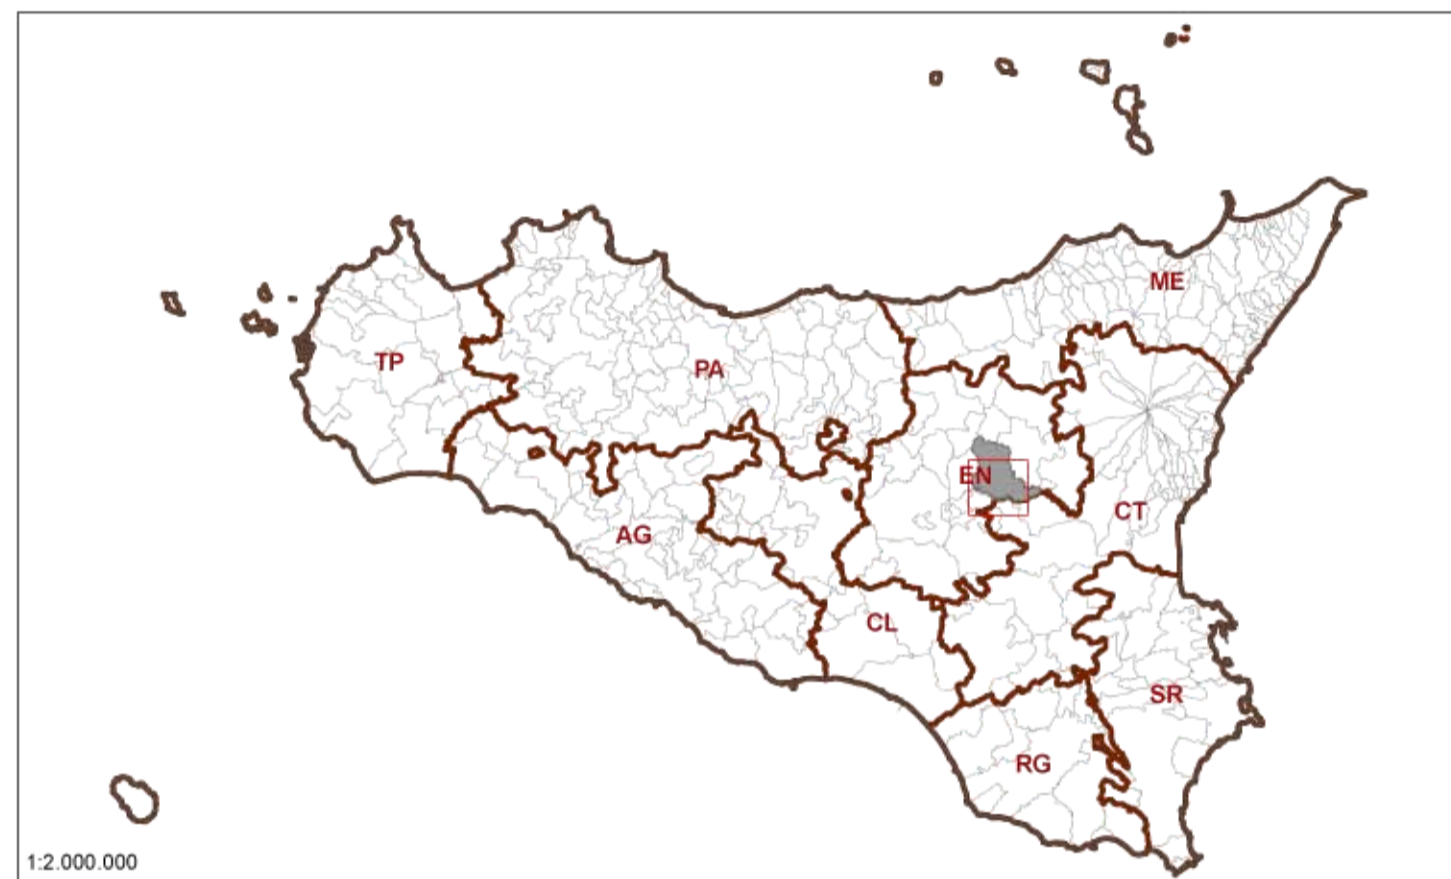

1. SIC "Monte Chiapparo" - ITA 060014
2. **Beni sparsi di valore storico-architettonico**
3. Abbeveratoi, cisterne, fontane, etc.
   - Bagli, casali, cortili, fattorie, masserie
4. **Archeologia Industriale**
5. Miniera Serracampana

- 1 - Abbeveratoio
- 2 - Masseria - Ciancio

Regione Siciliana
Assessorato Territorio ed Ambiente