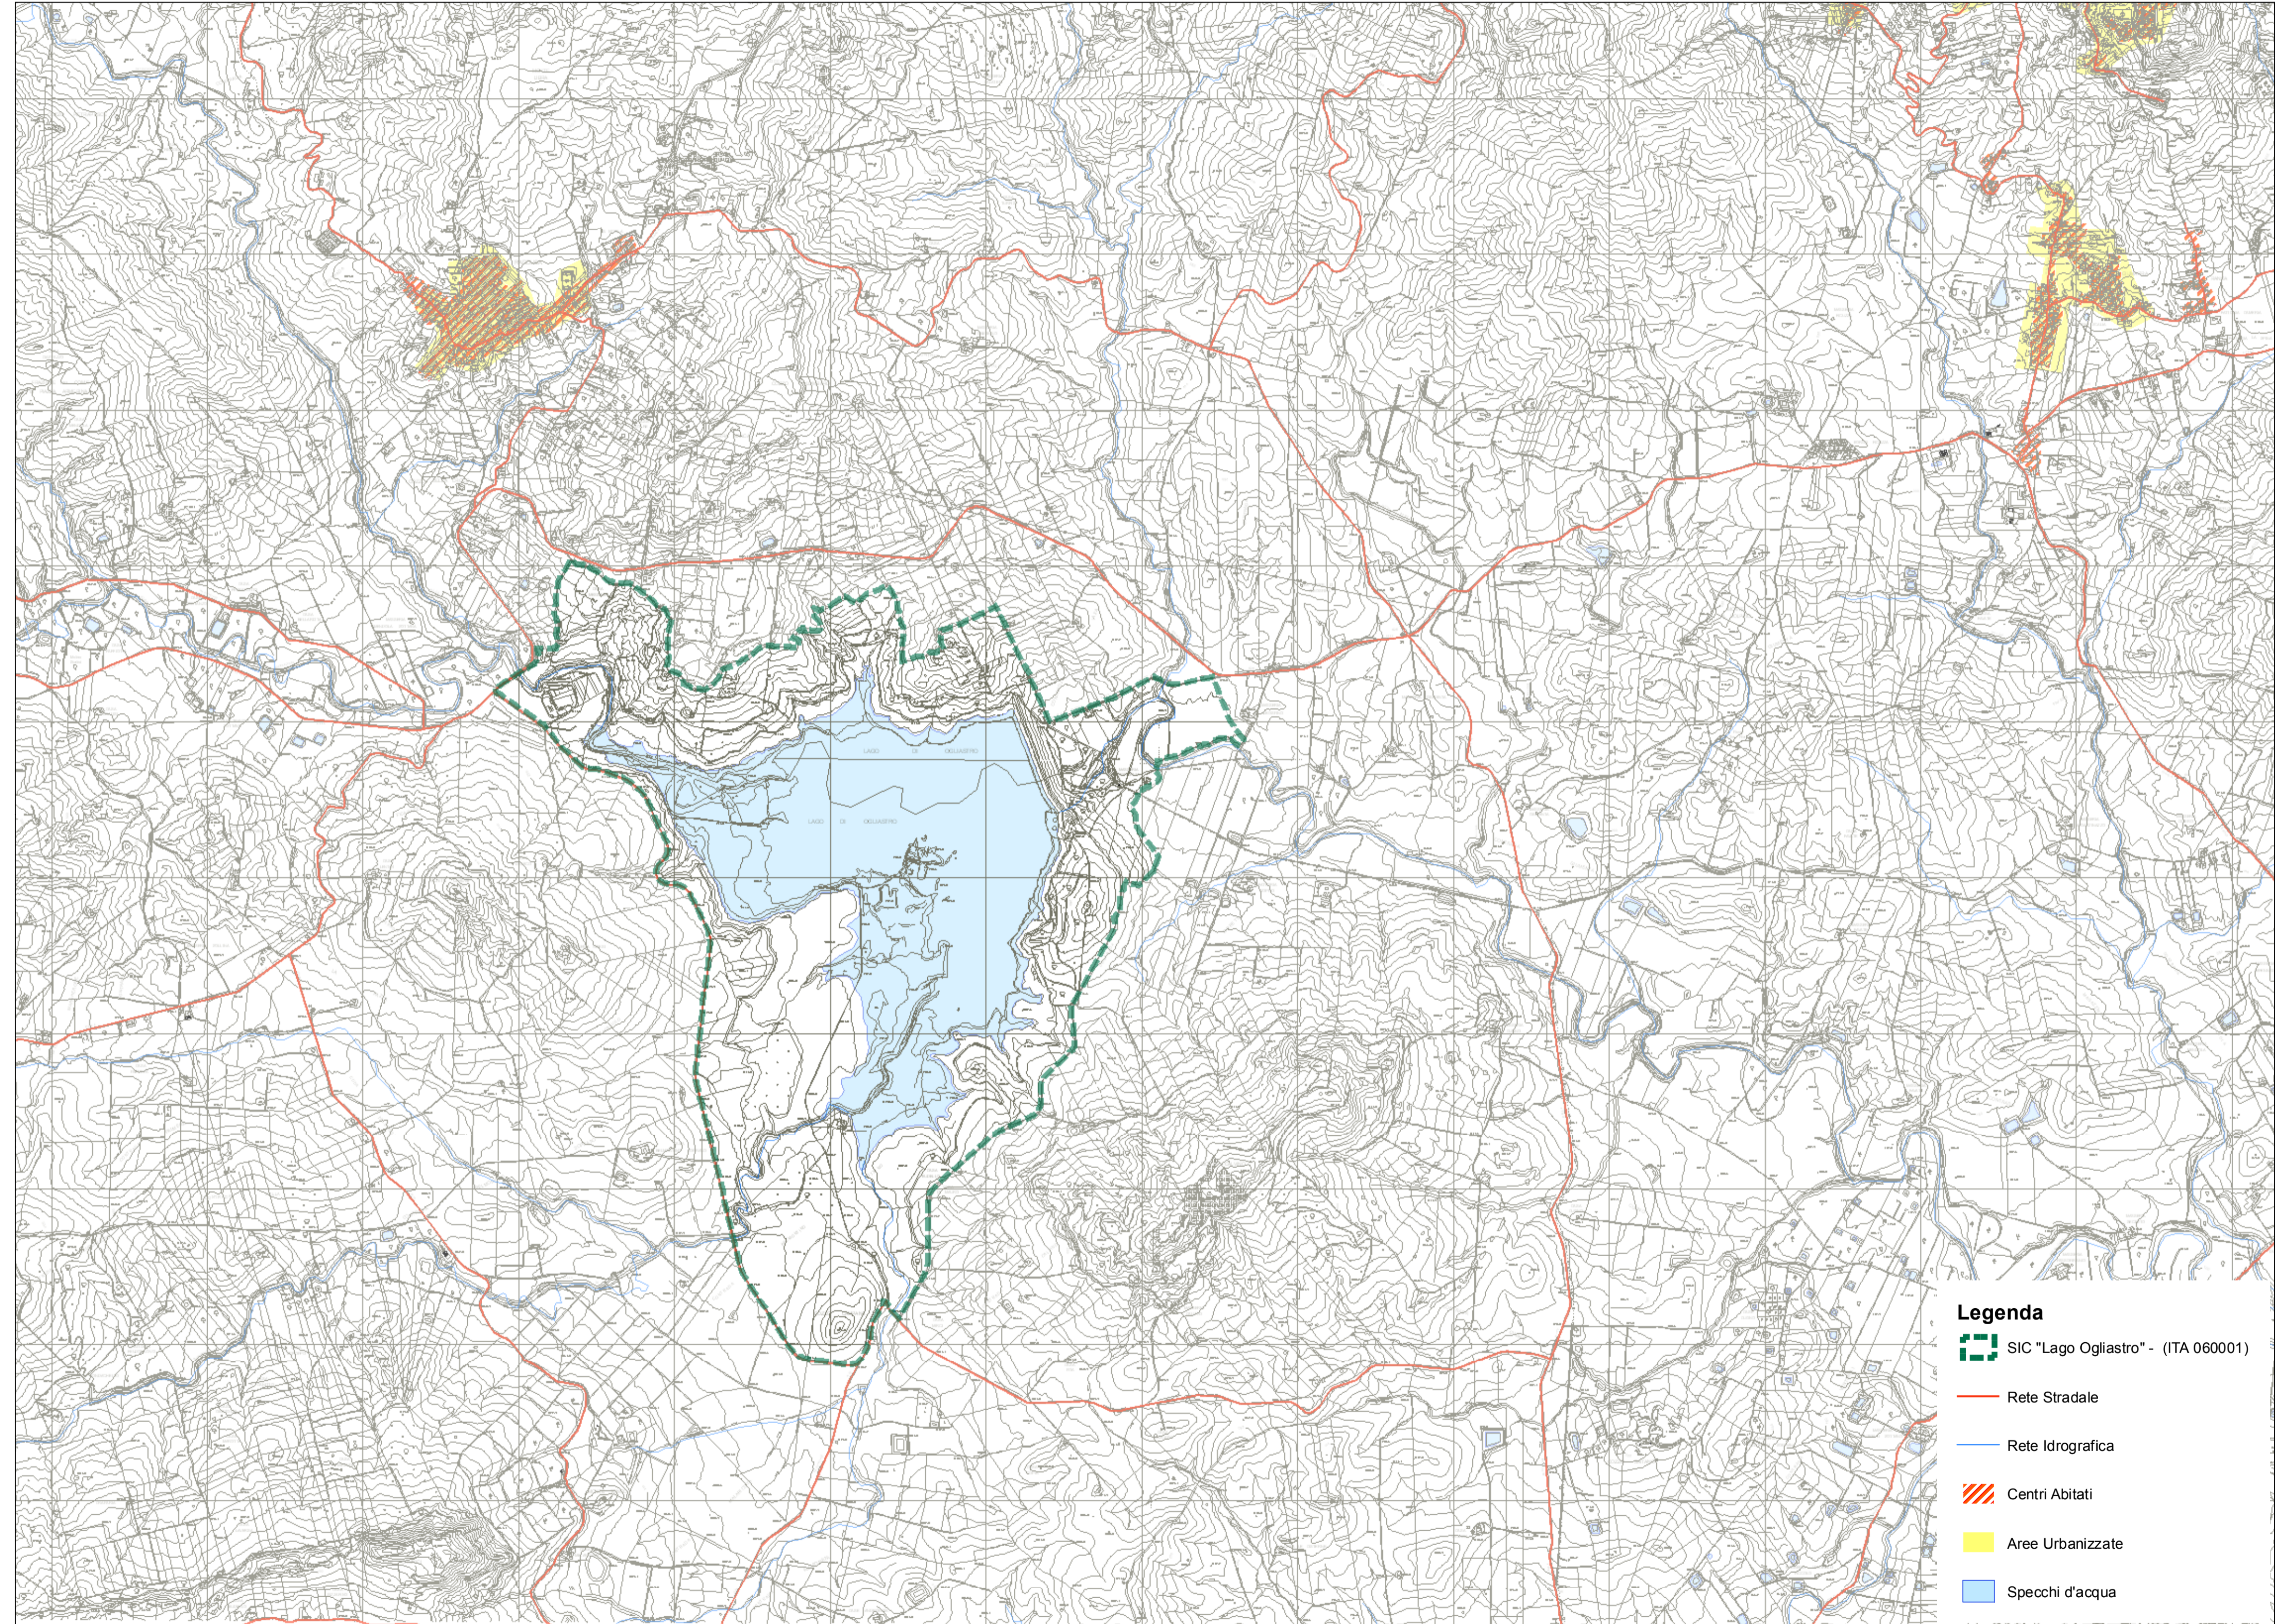

Regione Siciliana
Assessorato Territorio ed Ambiente

Provincia Regionale di Enna - Settore VIII - Ambiente
Territorio e Protezione Civile
Servizio Pianificazione del Territorio e Gestione
Riserve naturali

Sito di Importanza Comunitaria Lago Ogliastro (ITA 060001)

PIANO DI GESTIONE

Stato di avanzamento - Relazione intermedia - Agosto 2008

Tav. 1 - Inquadramento territoriale
scala 1:25.000

Legenda

-  SIC "Lago Ogliastro" - (ITA 060001)
-  Rete Stradale
-  Rete Idrografica
-  Centri Abitati
-  Aree Urbanizzate
-  Specchi d'acqua